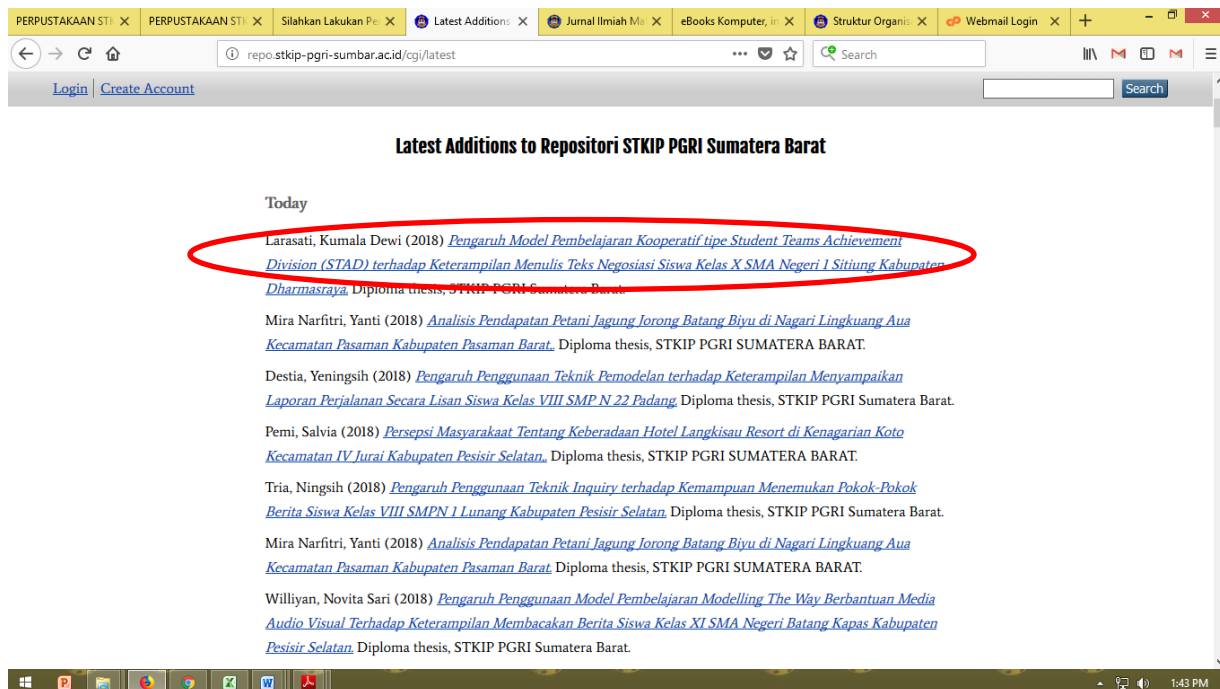

## Panduan Pengguna Repository STKIP PGRI Sumatera Barat

1. Ketik alamat ini: <http://repo.stkip-pgri-sumbar.ac.id/> maka akan muncul tampilan seperti dibawah ini. Lalu klik “Latest Addition”

2. Maka akan muncul tampilan seperti gambar dibawah ini. Lalu klik judul yang diinginkan.