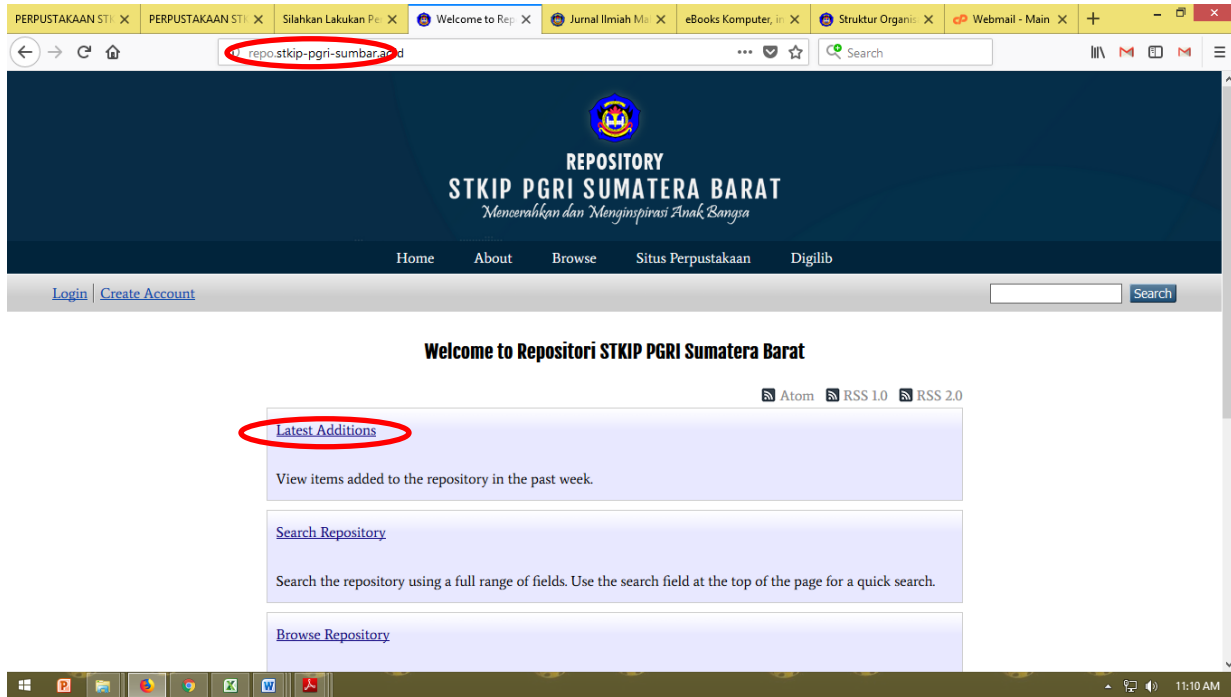

## Panduan Pengguna Repository STKIP PGRI Sumatera Barat

1. Ketik alamat ini: <http://repo.stkip-pgri-sumbar.ac.id/> maka akan muncul tampilan seperti dibawah ini. Lalu klik “Latest Addition”

2. Maka akan muncul tampilan seperti gambar dibawah ini. Lalu klik judul yang diinginkan.